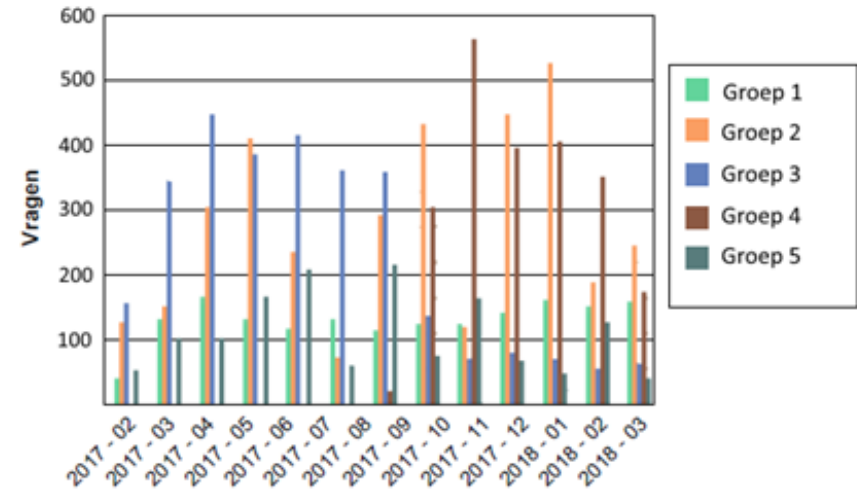

Voorbeeld Maandelijkse management rapportage

Vragen per Maand

Vragen per Groep per Maand

Afgesloten vragen en reacties p/mnd

Gemiddelde reactietijd